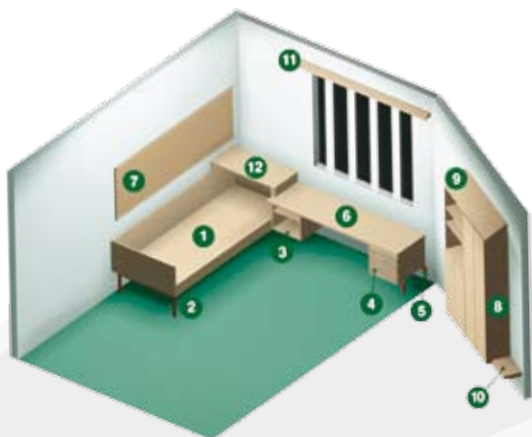

Del nr	Benämning (mått i mm)
1	Säng L=2136, B=877, H=390
2	Benbock till säng (2 st/säng)
3	Öppen hurts H=360, D=456, B=403
4	Lådurts H=360, D=456, B=403
5	Konsol till lådhurts (2 st/hurts)
6	Arbetskiva B=1800, D=500
7	Anslagstavla B=2055, H=510
8	Garderob H=1760, D=260, B=600
9	Bokhylla, förvaring H=1760, B=600, D=260
10	Skohylla L=350, D=216, H=50
11	Kornisch inkl beslag L=2 600
12	TV-hylla

Del nr	Benämning (mått i mm)
1	Säng L=2156, B=884, H=128
2	Arbetskiva B=1544, D=572, Tj=28
3	Bokhylla H=596, B=621, D=280
4	TV-hylla L=536, B=523, Tj=38
5	Stödskiva till arbetskiva H=337, B=574, Tj=28