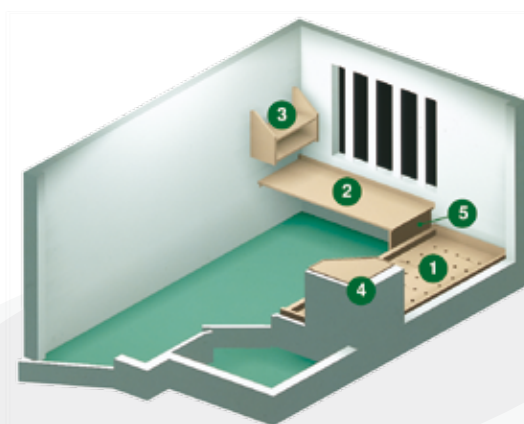

Ytsnål, komplett inredningslösning med många valmöjligheter som även ger en hög inre säkerhet (med viss modifiering används den även på säkerhetsavdelningarna). Serien är tillverkad i slitstark 18 mm björkplywood med handputsade kantlister i 6 mm massiv björk. Miljövänlig, vattenbaserad lack ger en jämn ytfinish. För att uppnå hög styrka och hållbarhet används centrums tapp med limning i alla fogar samt metallbeslag i största möjliga utsträckning.

Del nr	Benämning (mått i mm)
1	Säng L=2056, B=877, H=390
2	Benbock till säng (2 st/säng)
3	Lådhurts H=360, D=456, B=403
4	Konsol till lådhurts (2 st/hurts)
5	Arbetskiva L=1800, B=500
6	Anslagstavla L=2055, H=510 + lister 2x25
7	Garderob H=1760, D=600, B=600
8	Bokhylla B=2055, H=530, D=260
9	Kornisch inkl beslag L=1961
10	Stödben till garderob
11	TV-hylla

Inredning 10 kvm

Ytsnål, komplett inredningslösning med många valmöjligheter som även ger en hög inre säkerhet (med viss modifiering används den även på säkerhetsavdelningarna). Serien är tillverkad i slitstark 18 mm björkplywood med handputsade kantlister i 6 mm massiv björk. Miljövänlig, vattenbaserad lack ger en jämn ytfinish. För att uppnå hög styrka och hållbarhet används centrumtapp med limning i alla fogar samt metallbeslag i största möjliga utsträckning.

Häktesinredning

En inredning för extrema förhållanden och hög inre säkerhet. Tillverkad i 28 mm massiv bok med ramar och konsoler i kraftig stålkonstruktion. Lackerad med slitstark polyuretanlack som t o m tål högtrycksspolning. Serien är tillverkad enligt specifikationen för H27M och dessutom finns tillbehör som väggskydd, anslagstavla och extra lång arbetsskiva.