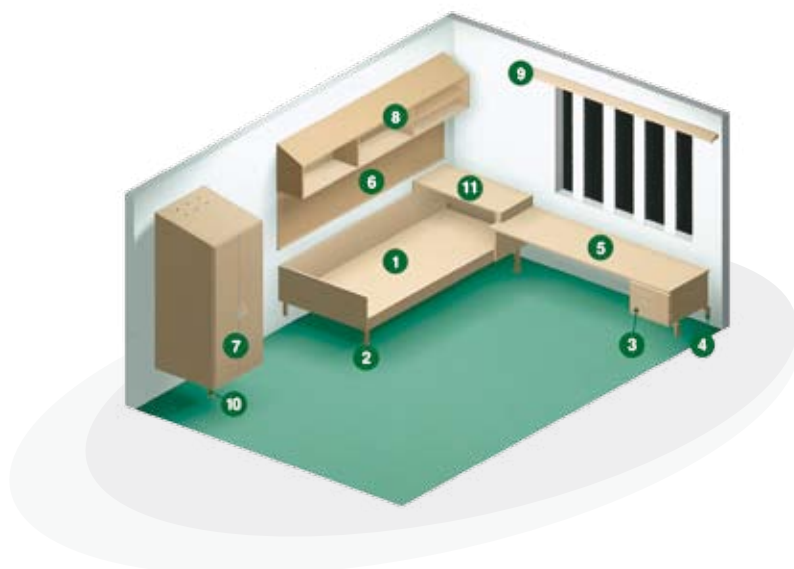

Anstalts- och Häktesinredning

Vår specialgjorda möbelserie för anstalter, häkten och andra institutioner motsvarar de speciella krav som ställs på inredningar i de här miljöerna. Lätta att visitera - utan dolda skrymslen.

Alla inredningsenheter är vägghängda för att underlätta städarbete. Samtliga enheter levereras färdigmonterade vilket ger största möjliga styrka samt förenklar slutmonteringen på plats.

Inredning 6 kvm

Ytsnål, komplett inredningslösning med många valmöjligheter som även ger en hög inre säkerhet (med viss modifiering används den även på säkerhetsavdelningarna). Serien är tillverkad i slitstark 18 mm björkplywood med handputsade kantlister i 6 mm massiv björk. Miljövänlig, vattenbaserad lack ger en jämn ytfinish. För att uppnå hög styrka och hållbarhet används centrums tapp med limning i alla fogar samt metallbeslag i största möjliga utsträckning.

Inredning 10 kvm

Ytsnål, komplett inredningslösning med många valmöjligheter som även ger en hög inre säkerhet (med viss modifiering används den även på säkerhetsavdelningarna). Serien är tillverkad i slitstark 18 mm björkplywood med handputsade kantlister i 6 mm massiv björk. Miljövänlig, vattenbaserad lack ger en jämn ytfinish. För att uppnå hög styrka och hållbarhet används centrumtapp med limning i alla fogar samt metallbeslag i största möjliga utsträckning.